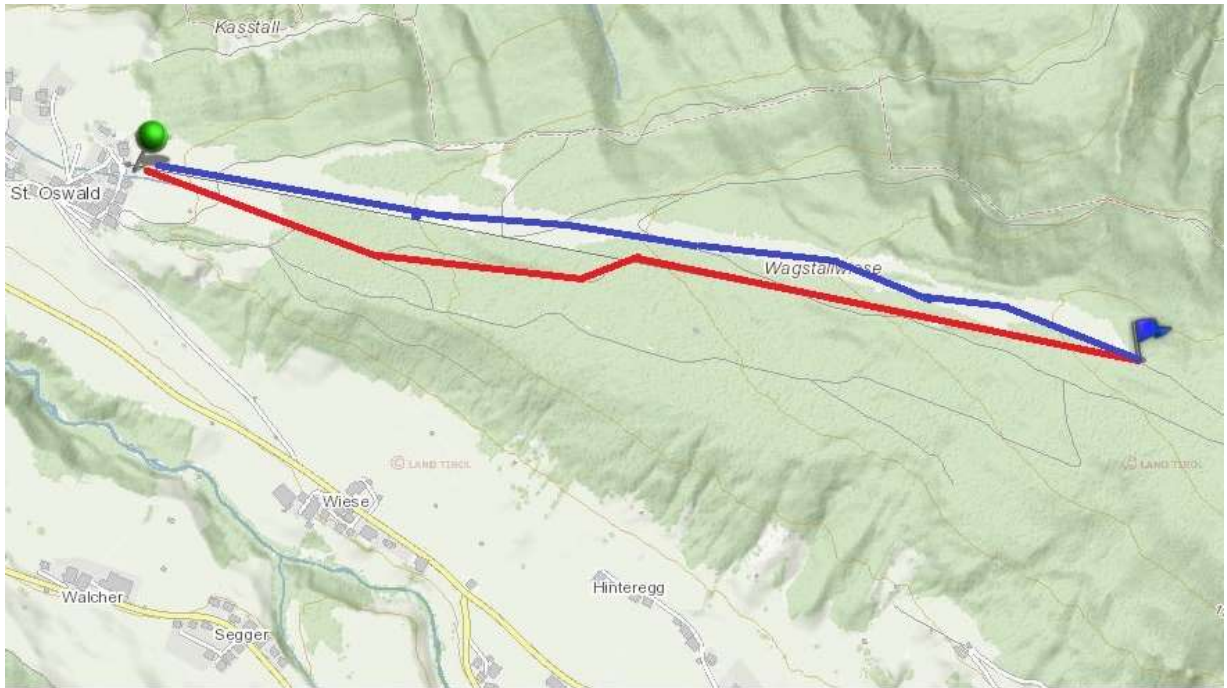

SPORT
UNION 

An einen Haushalt
Zugestellt durch post.at

Einladung

zum

Schitourenlauf

Dorfberglift Kartitsch

- Termin:** Samstag, 14.03.2020
Start: 15:30 Uhr
- Strecke:** St. Oswald - Weg und Liftrasse Dorfberglift ca. 470 hm
Start: Talstation Ziel: Talstation
Die Abfahrt zählt zur Laufzeit!!!
- Bewerb:** **Hobbyklasse** auf MITTELZEIT (Mittelzeit aller HobbyklassenstarterInnen)
(Hauptpreis: 1 Paar Tourenski, gesponsert von Sport Sunny)
Rennklasse für Damen und Herren
Preisgeld für die Schnellsten beider Klassen
- Anmeldung:** bis Freitag, 13.03.2020, 19:00 Uhr online unter Sportunion Kartitsch
<https://www.sportunion-kartitsch.at/veranstaltungen.html>
- Nenngeld:** Hobbyklasse 8 Euro pro Person
Rennklasse 12 Euro pro Person
- Nachnenngebühr:** zusätzlich 2 Euro
- Startnummernausgabe:** ab 14:30 Uhr im Dorfbergstüberl
- Siegerehrung:** ca. 1 Stunde nach Rennschluss im Dorfbergstüberl
- Rennleitung:** Thomas Sint,
Zeitnehmung: Sportunion Kartitsch
- Info:** Thomas Sint Tel: 0664/43620153
Kofler Hans Tel: 0664/1213454

Sportunion Kartitsch

Sektion Ski

**Raiffeisenbank
Sillian** 

Skizze

-  Aufstieg
-  Abfahrt